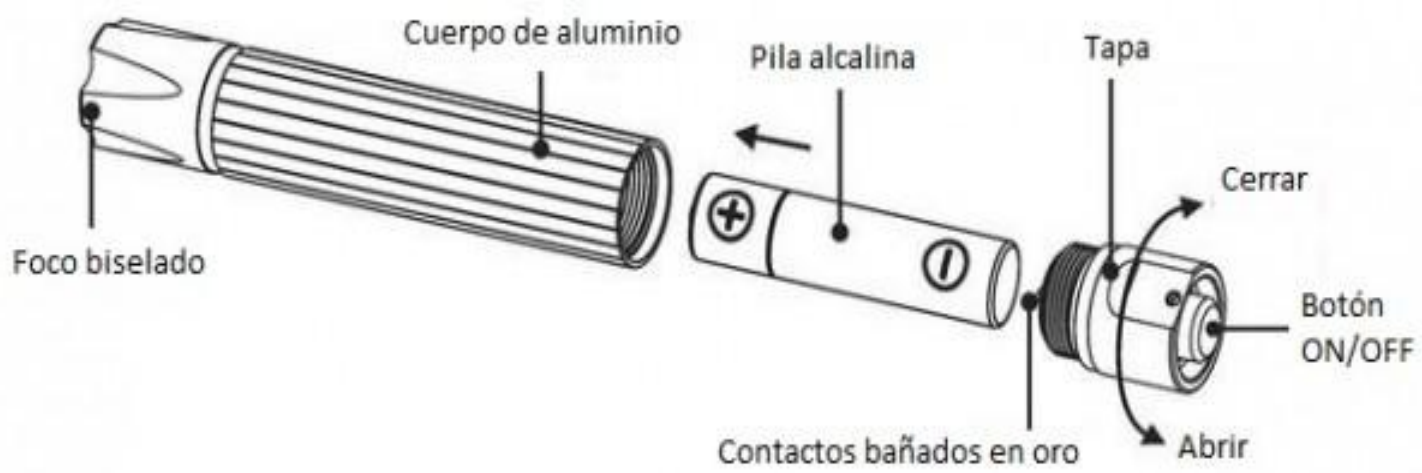

!Válida para romper cristales en emergencias

!Botón ON/OFF en la parte trasera

!Se sirve en elegante caja, con cordón para la mano

Especificaciones

Lumen: 16

Protección: IP54 protección contra polvo. Protegido contra salpicaduras de agua. Sumergible (1m).

Led: 1 x 5mm High end LED chip

Baterías: 1xAAA Alcalinas

Peso: 24g

Medida: ø 16 x 93 mm

S4 VAQS by  ELWIS

VALOR AÑADIDO "QUALITY STANDARD"

16  
Lumens\*

6 h\*